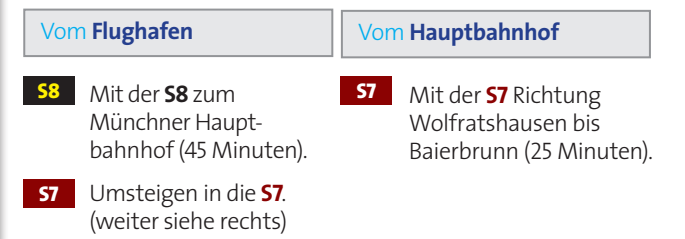

Mit dem Auto

Hinweis

Es stehen nur begrenzte Parkmöglichkeiten zur Verfügung, deshalb ist eine Anreise mit öffentlichen Verkehrsmitteln zu empfehlen

Mit der S-Bahn

Vom S-Bahnhof Baierbrunn zu Fuß über die Oberdiller Straße oder Bahnhofstraße bis Wolfratshauer Straße (10 Minuten). Hier nach links gehen. Nach 10 Metern finden Sie das Gebäude auf der gegenüberliegenden Straßenseite (Wolfratshauer Str. 11).