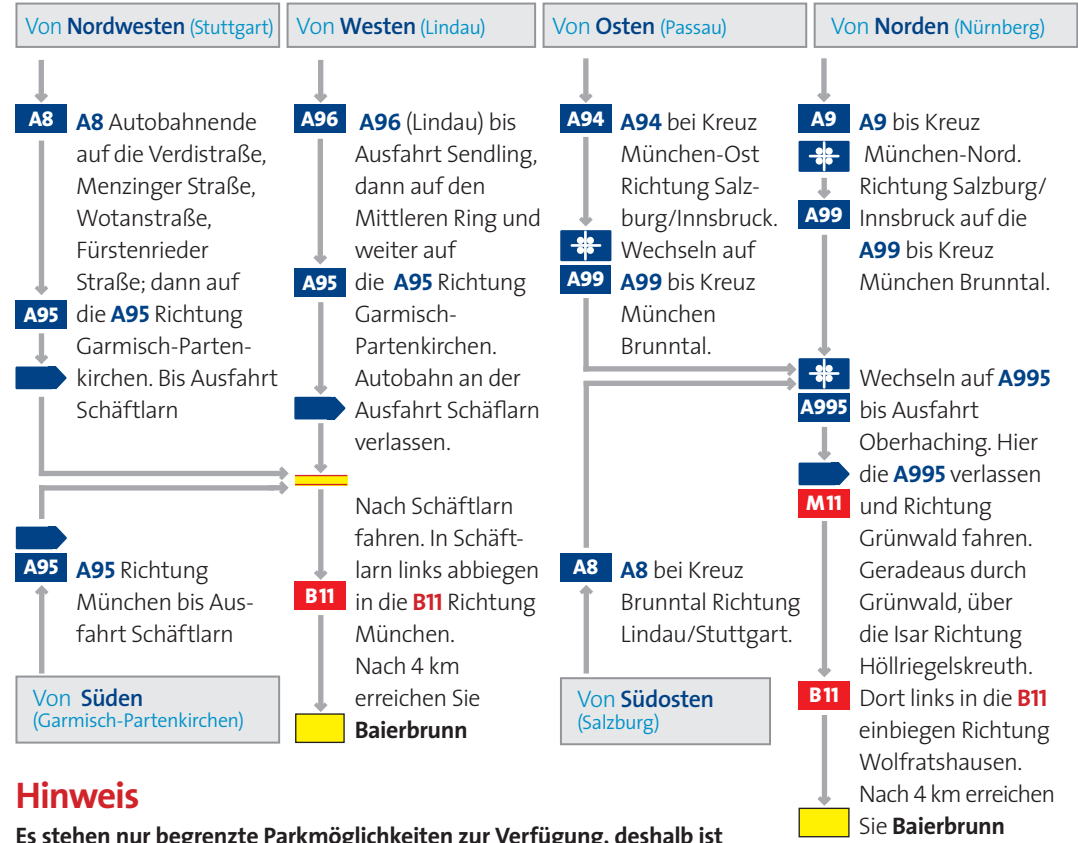

Mit dem Auto

Hinweis

Es stehen nur begrenzte Parkmöglichkeiten zur Verfügung, deshalb ist eine Anreise mit öffentlichen Verkehrsmitteln zu empfehlen

Mit der S-Bahn

Vom S-Bahnhof Baierbrunn zu Fuß über die Oberdiller Straße oder Bahnhofstraße bis Wolfratshauer Straße (10 Minuten). Hier nach links gehen. Nach 10 Metern finden Sie das Gebäude auf der gegenüberliegenden Straßenseite (Wolfratshauer Str. 11).